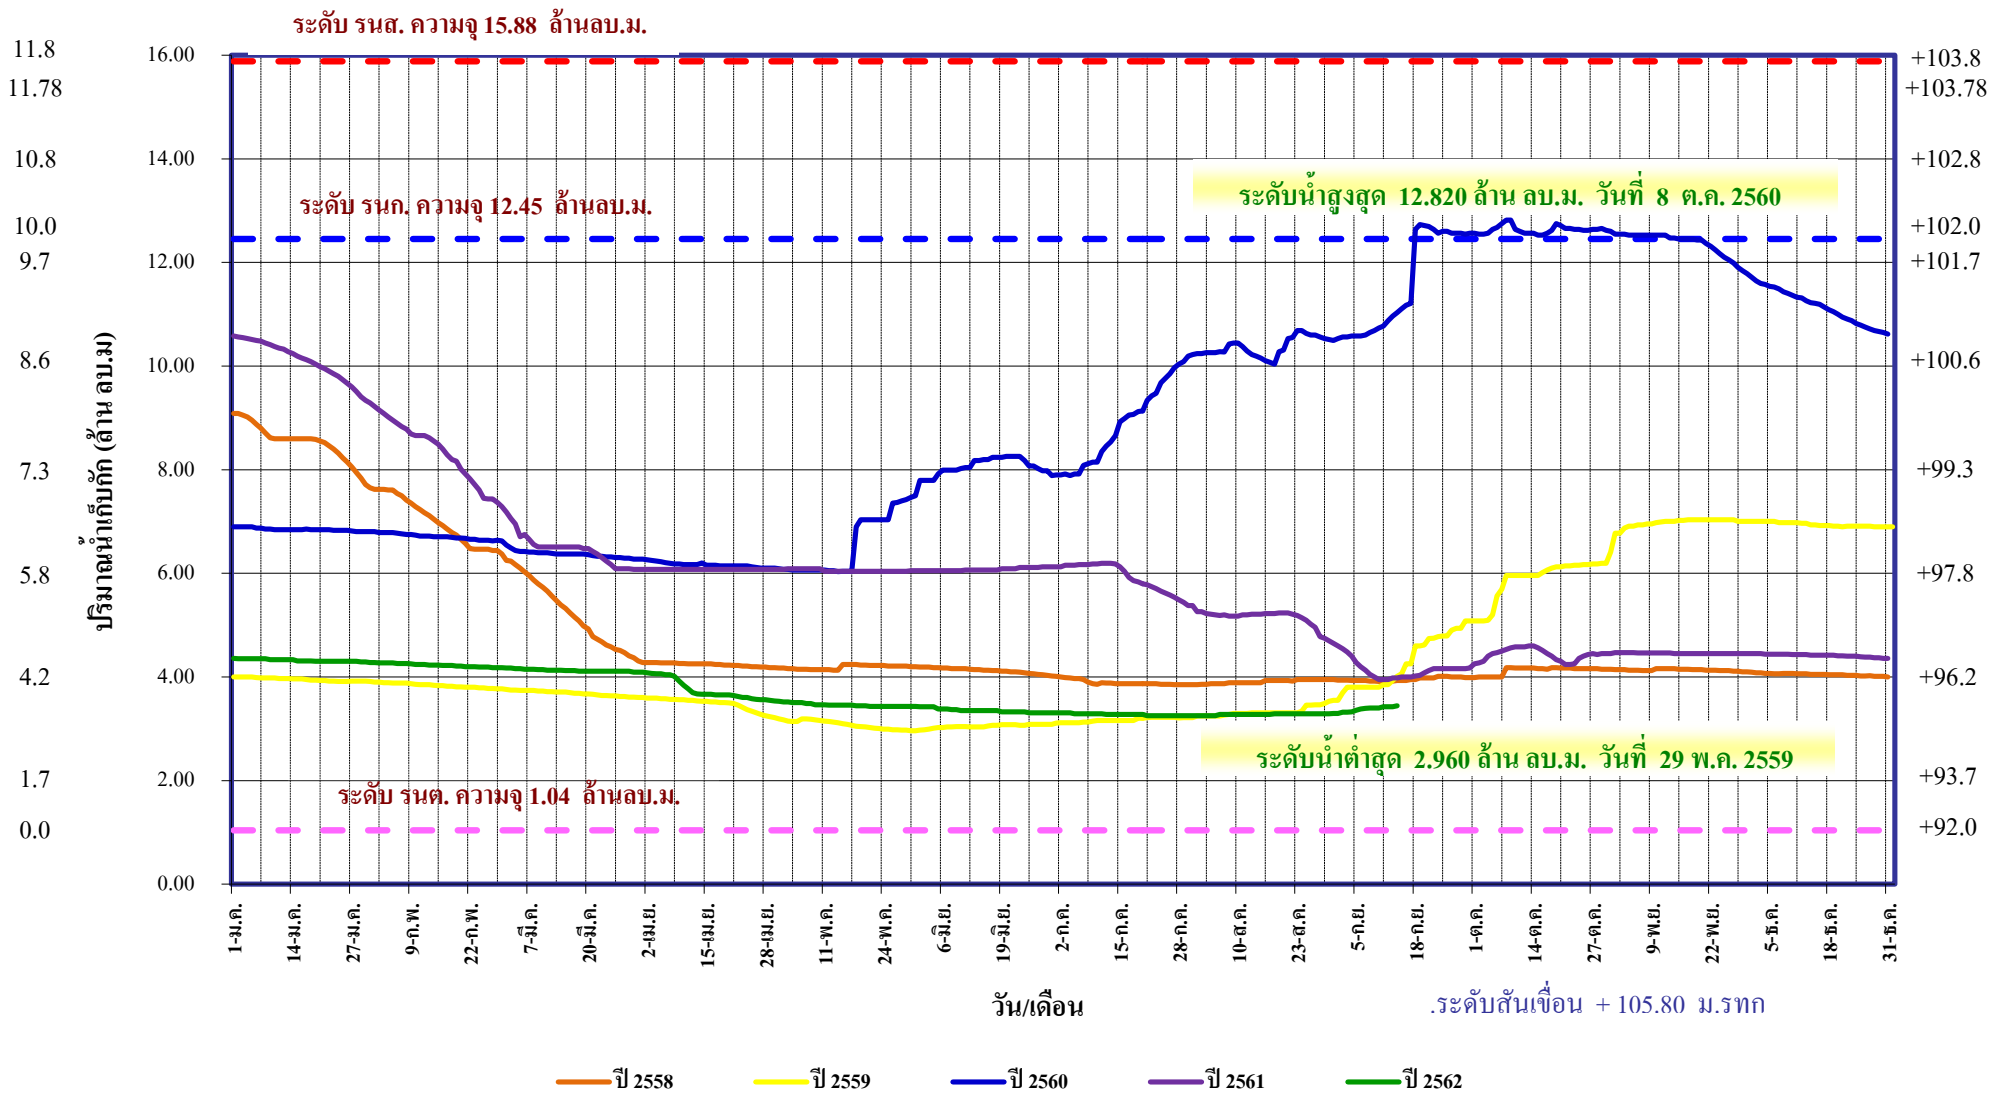

# กราฟแสดงปริมาณน้ำเก็บกักอ่างเก็บแม่กองค่าย ต.ตลิ่งชัน อ.บ้านด่านลานหอย จ.สุโขทัย

ระดับ

เสาระดับ

# กราฟแสดงปริมาณน้ำเก็บกักอ่างเก็บน้ำห้วยแม่สูง ต.ป่าจิว อ.ศรีรัตนาลัย จ.สุโขทัย

ระดับ