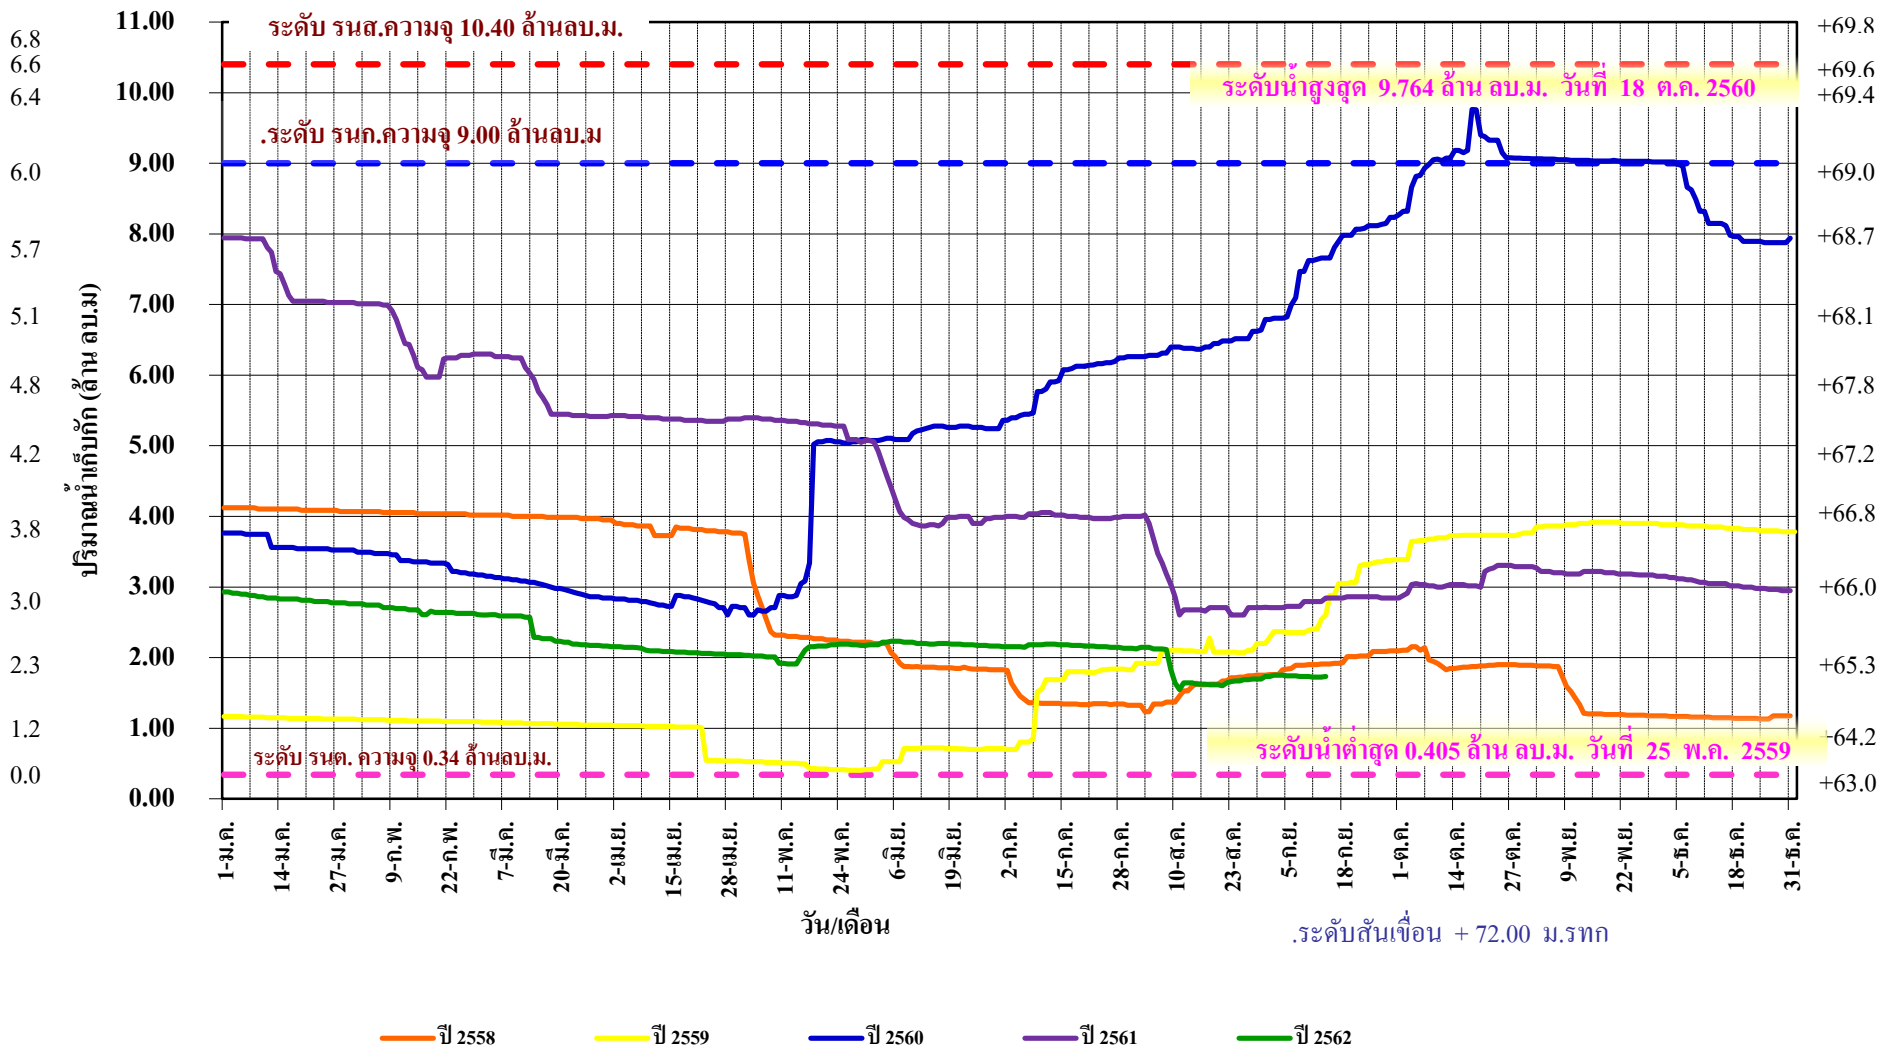

กราฟแสดงปริมาณน้ำเก็บกักอ่างเก็บน้ำคลองช้างใน ต.ศรีคีรีมาศ อ.คีรีมาศ จ.สุโขทัย

เสาระดับ

ระดับ