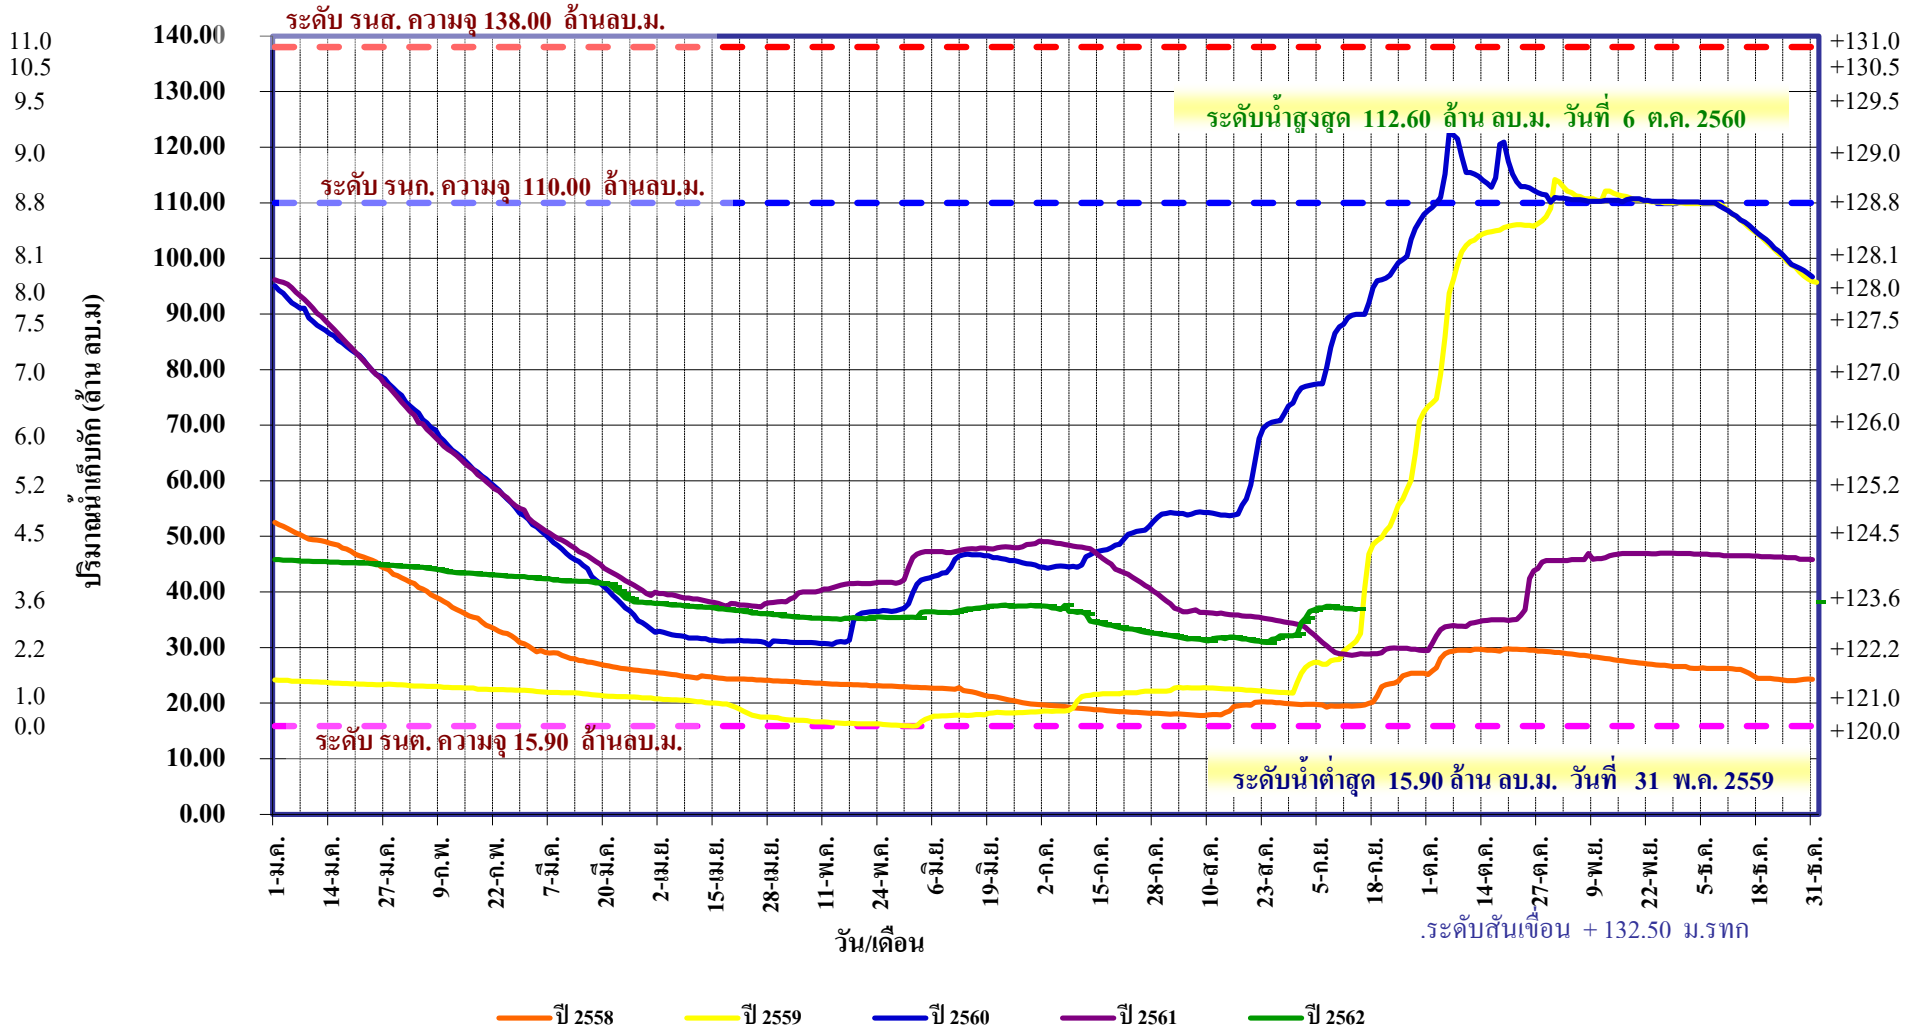

เสาระดับ

# กราฟแสดงปริมาณน้ำเก็บกักอ่างเก็บน้ำแม่มอก ต.เวียงมอก อ.เถิน จ.ลำปาง

ระดับ

เสาระดับ

# กราฟแสดงปริมาณน้ำเก็บกักอ่างเก็บน้ำห้วยท่าแพ ต.บ้านแก่ง อ.ศรีสำโรง จ.สุโขทัย

ระดับ

เสาระดับ