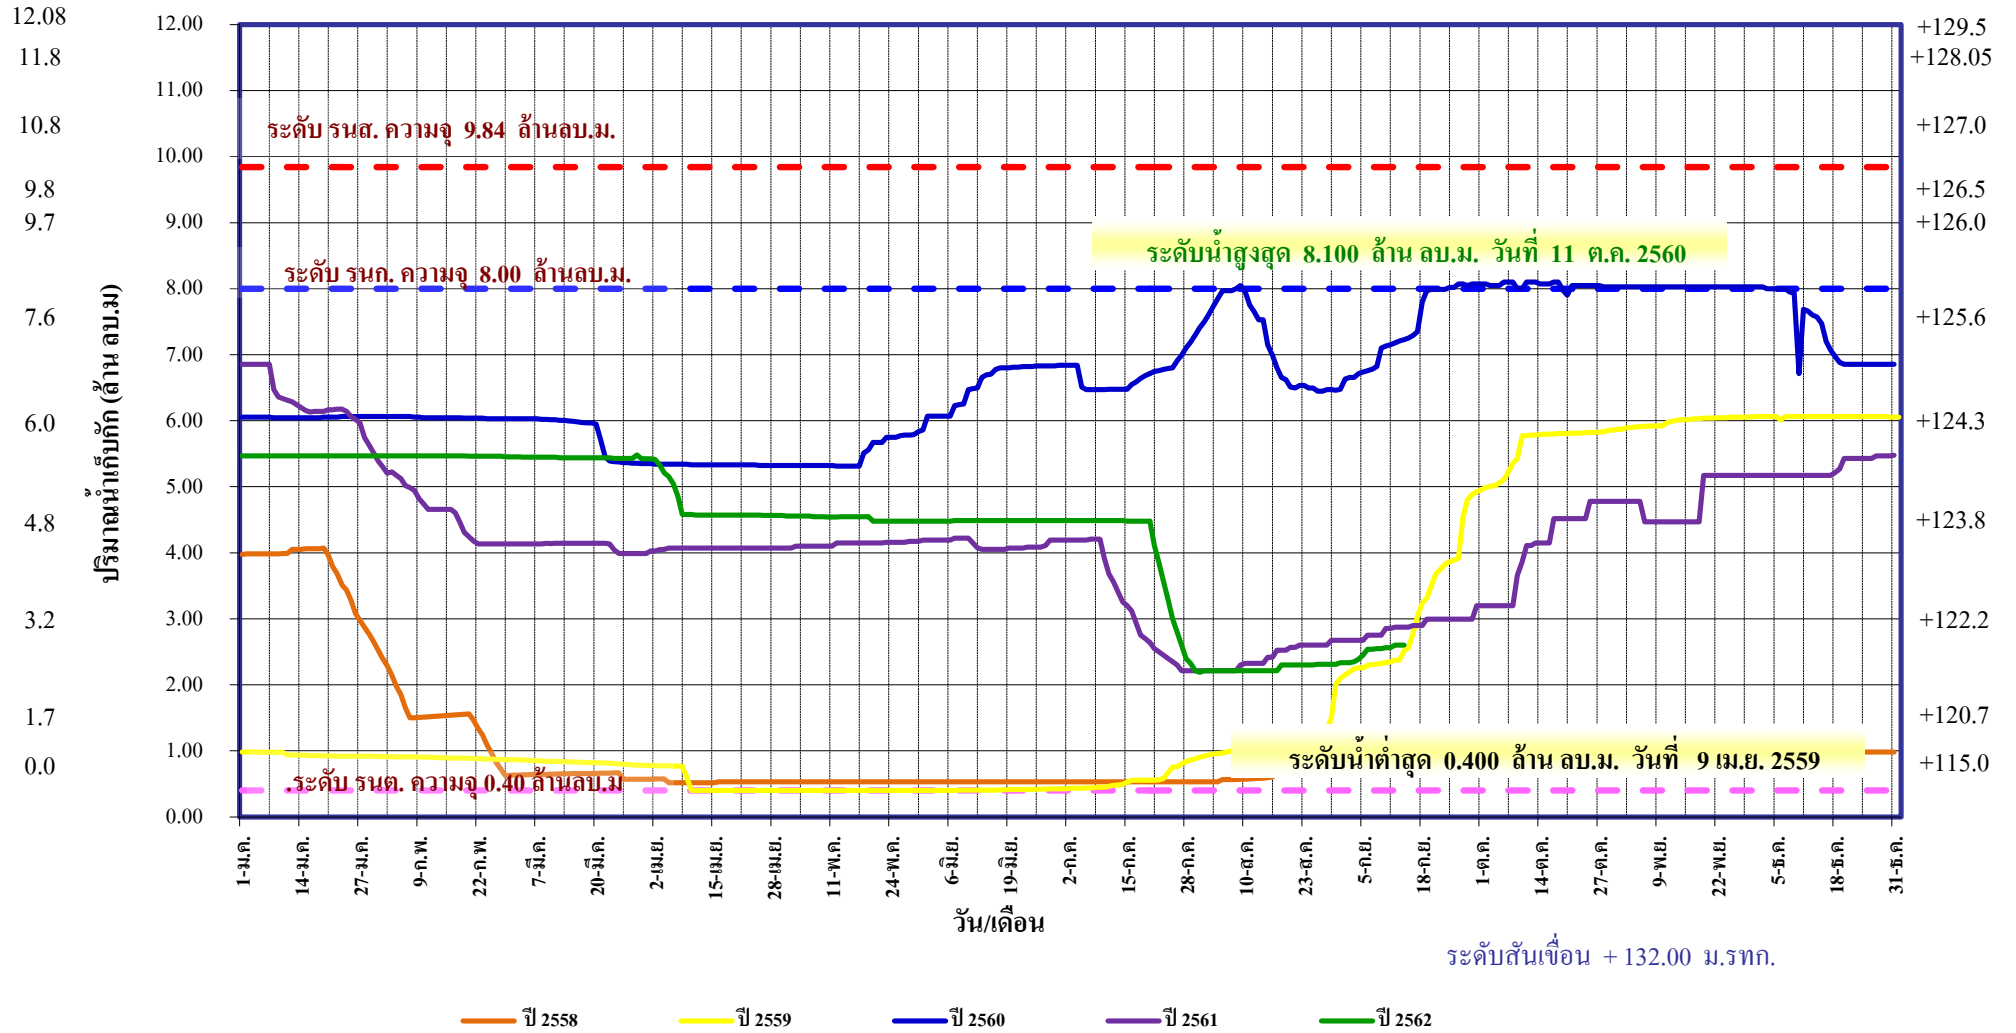

# กราฟแสดงปริมาณน้ำเก็บกักอ่างเก็บน้ำคลองช้างใน ต.ศรีคีรีมาศ อ.คีรีมาศ จ.สุโขทัย

เสาระดับ

ระดับ

เสาระดับ

# กราฟแสดงปริมาณน้ำเก็บกักอ่างเก็บน้ำห้วยทรวง ต.บ้านดึก อ.ศรีสาขาน้อย จ.สุโขทัย

ระดับ