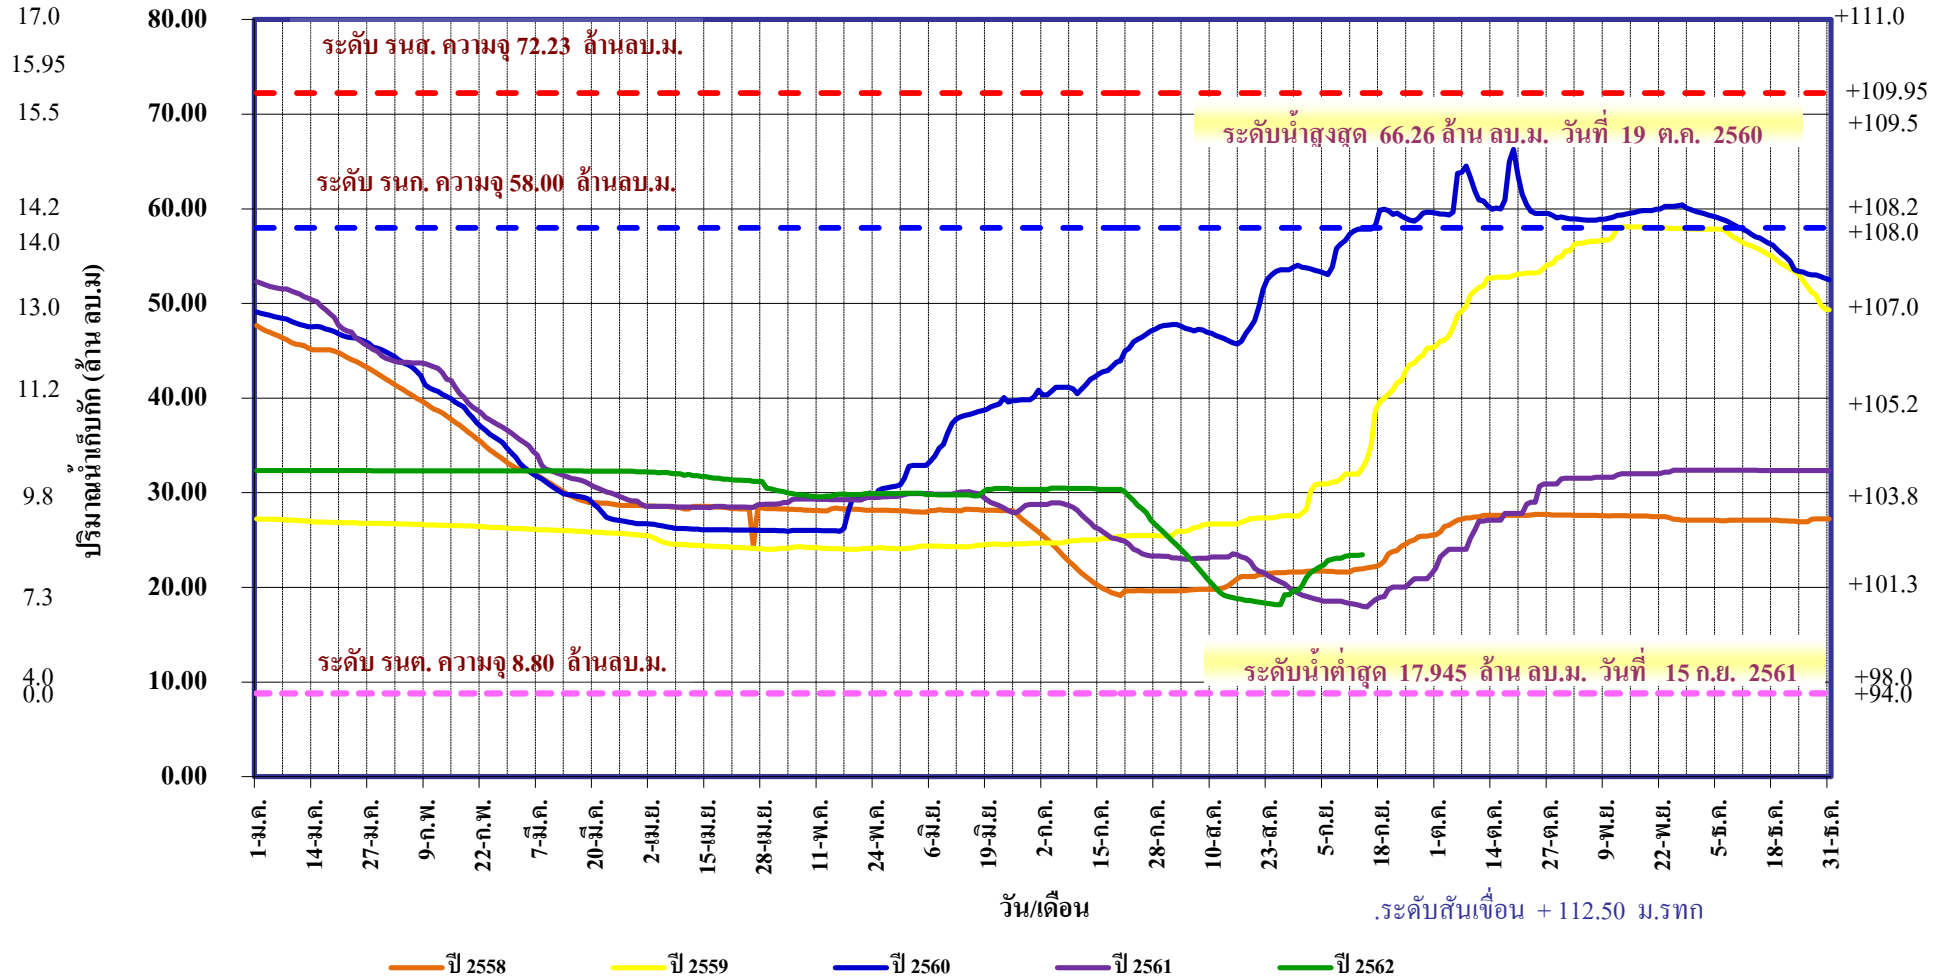

เสาระดับ

# กราฟแสดงปริมาณน้ำเก็บกักอ่างเก็บน้ำแม่มอก ต.เวียงมอก อ.เถิน จ.ลำปาง

ระดับ

เสาระดับ

# กราฟแสดงปริมาณน้ำเก็บกักอ่างเก็บน้ำห้วยท่าแพ ต.บ้านแก่ง อ.ศรีสำโรง จ.สุโขทัย

ระดับ

เสาระดับ

# กราฟแสดงปริมาณน้ำเก็บกักอ่างเก็บแม่กองค่าย ต.ตลิ่งชัน อ.บ้านด่านลานหอย จ.สุโขทัย

ระดับ

เสาระดับ