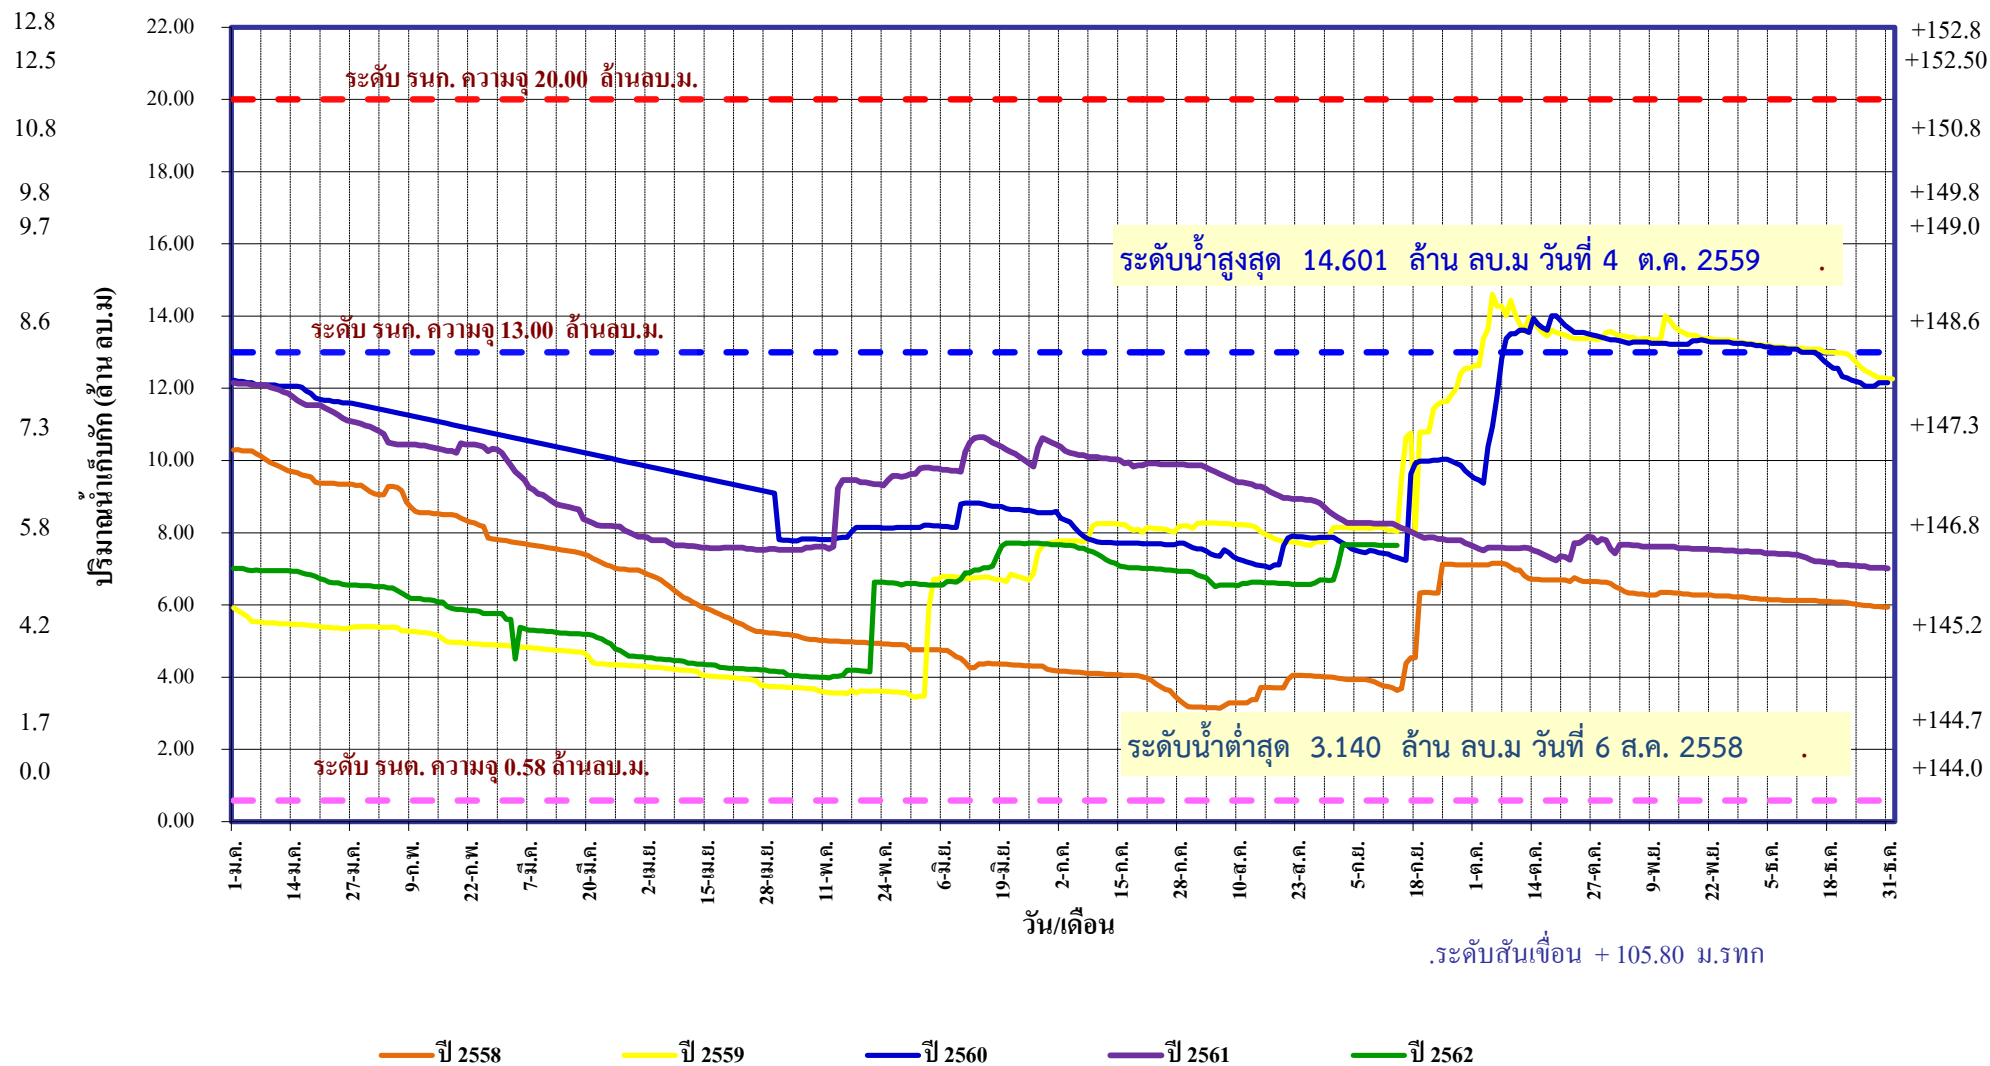

เสาระดับ

# กราฟแสดงปริมาณน้ำเก็บกักอ่างเก็บน้ำแม่มอก ต.เวียงมอก อ.เถิน จ.ลำปาง

ระดับ

เสาระดับ

# กราฟแสดงปริมาณน้ำเก็บกักอ่างเก็บน้ำห้วยท่าแพ ต.บ้านแก่ง อ.ศรีสำโรง จ.สุโขทัย

ระดับ

เสาระดับ

# กราฟแสดงปริมาณน้ำเก็บกักอ่างเก็บแม่กองค่าย ต.ตลิ่งชัน อ.บ้านด่านลานหอย จ.สุโขทัย

ระดับ

เสาระดับ