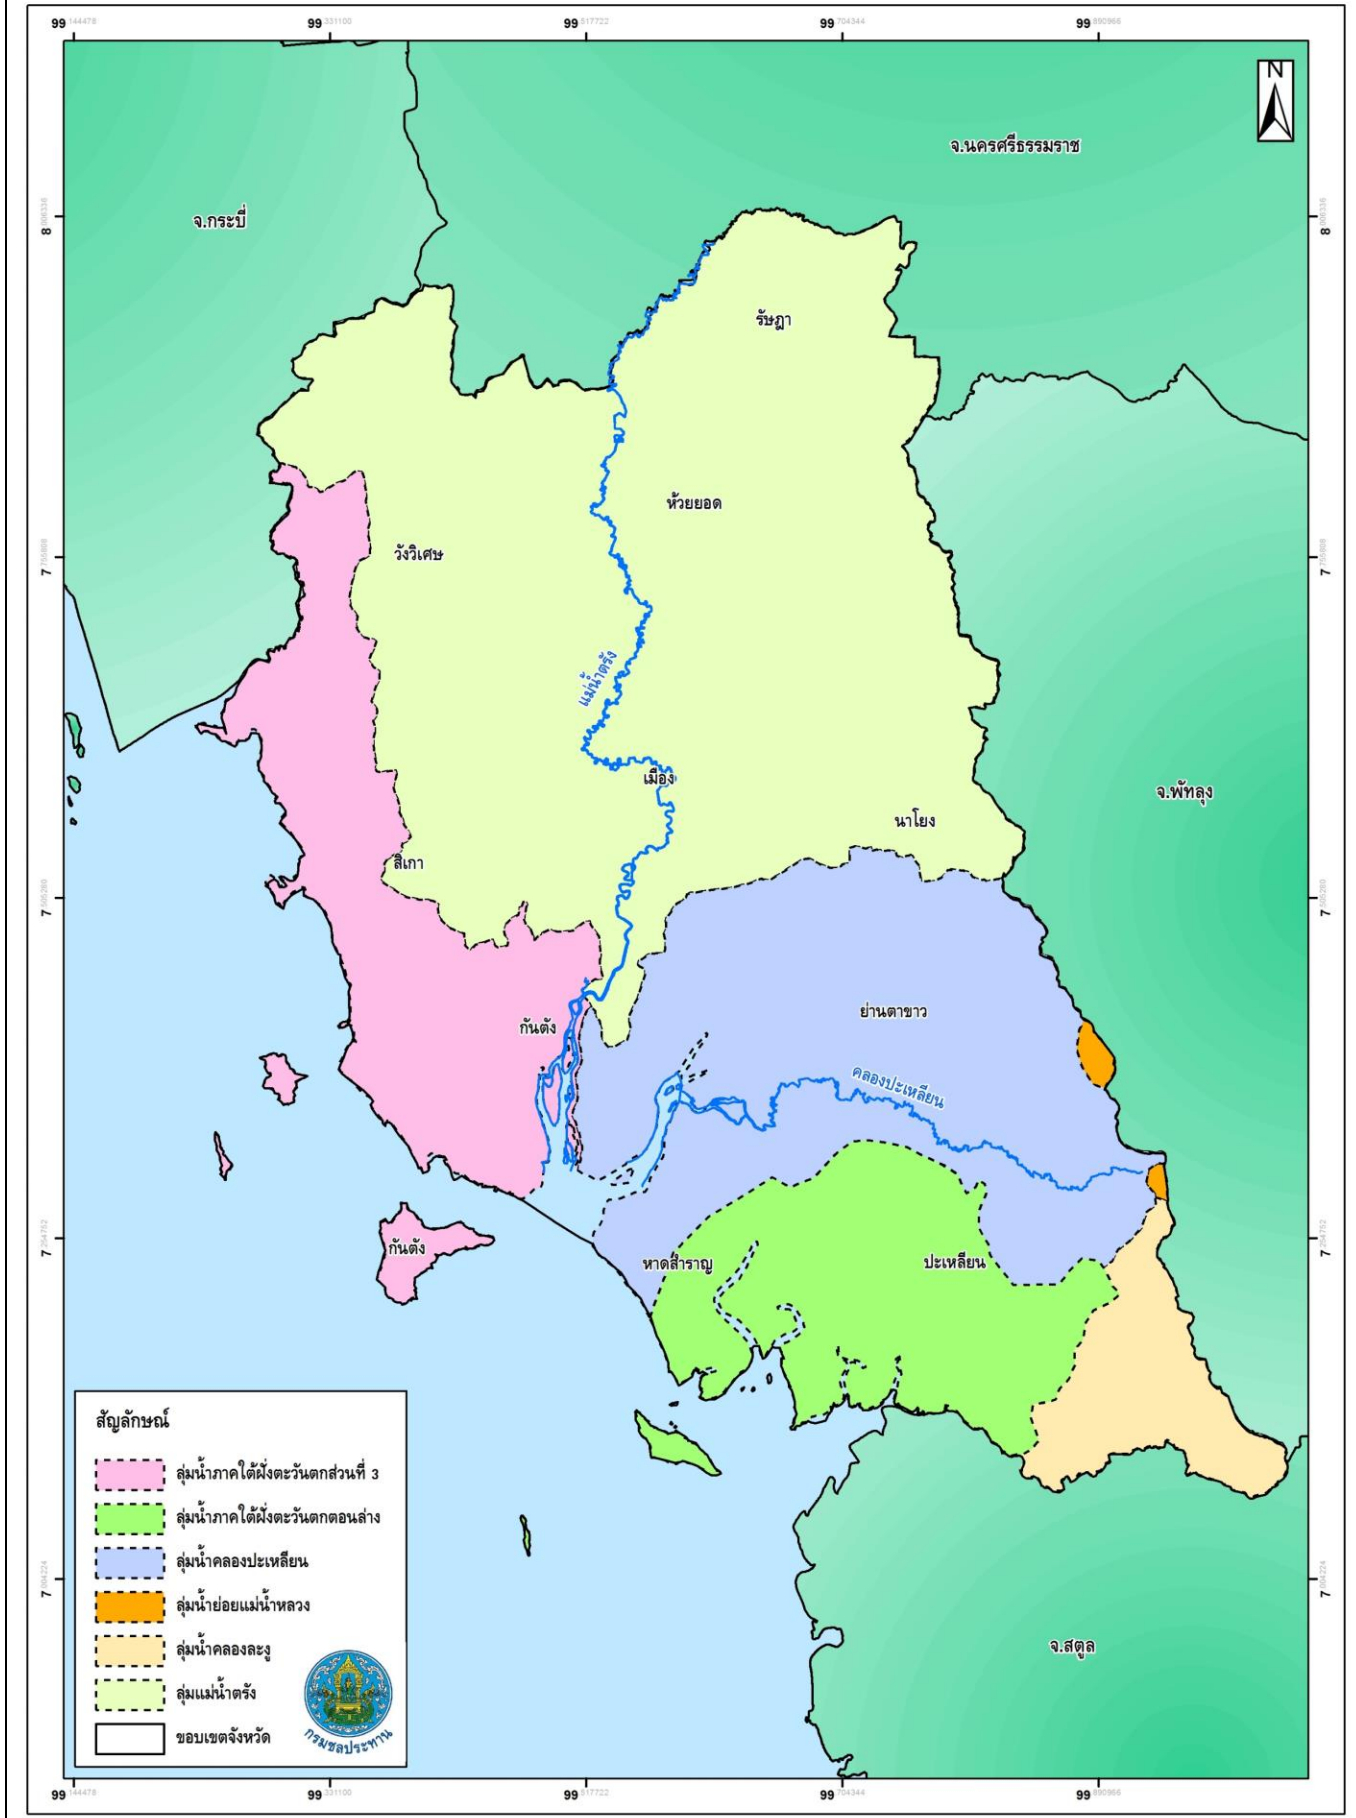

แผนที่ลุ่มแม่น้ำตริง-ปะเหลียน โครงการชลประทานตริง

สัญลักษณ์

- ลุ่มน้ำภาคใต้ฝั่งตะวันตกส่วนที่ 3
- ลุ่มน้ำภาคใต้ฝั่งตะวันตกตอนล่าง
- ลุ่มน้ำคลองปะเหลียน
- ลุ่มน้ำย่อยแม่น้ำหลวง
- ลุ่มน้ำคลองละงู
- ลุ่มแม่น้ำตริง
- ขอบเขตจังหวัด